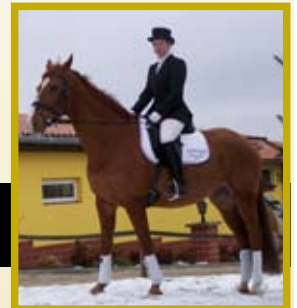

ANNE LANGE MIT RUSTY

ANJA DAMME MIT BAILEYS

Unsere Reiter-Pferd-Paare stellen sich vor.